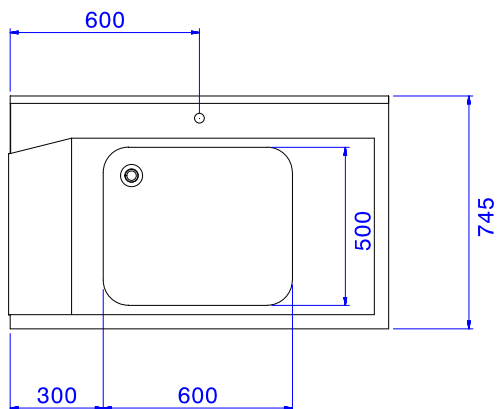

Descrizione

Articolo N°

Per lavastoviglie a capottina. Costruito in acciaio inox 304 AISI. Altezza praspuzzi 250 mm. N. 2 gambe tubolari a sezione quadrata 40x40 mm su piedini regolabili. Dimensione vasca 600x500x300h mm con tubo troppo pieno e foro di scarico. Direzione cestello: da destra a sinistra.

Sostenibilità

- Adatto per cesti 500x500 mm (è necessario connettere un binario al tavolo per evitare la caduta dei cesti)

Accessori opzionali

- Ripiano inferiore per tavolo lavaggio, 1200 mm PNC 865352
- Guida cesti per vasca di lavaggio per lavastoviglie a capottina e a cesto trascinato PNC 865370
- Kit per fissaggio a pavimento di 2 gambe quadre composto da 2 piedini con flange e tasselli. PNC 865386
- Sifone singolo in plastica da 2 " per lavatoi PNC 895313

Approvazione: _____

Fronte

Lato

Alto

Informazioni chiave
Dimensioni esterne, larghezza:
865314 (BHHPT6B12R) 1200 mm

Dimensioni esterne, profondità:

745 mm

Dimensioni esterne, altezza:

1170 mm

Peso netto:

8 kg

Dimensioni alzatina, Altezza

300 mm

Dimensioni vasca

600x500x300h