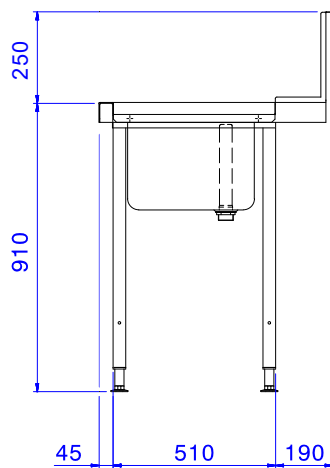

Descrizione

Articolo N°

Per lavastoviglie a capottina. Costruito in acciaio inox 304 AISI. Altezza praspuzzi 250 mm. N. 2 gambe tubolari a sezione quadrata 40x40 mm su piedini regolabili. Dimensione vasca 600x500x300h mm con tubo troppo pieno e foro di scarico. Direzione cestello: da destra a sinistra.

Sostenibilità

- Adatto per cesti 500x500 mm (è necessario connettere un binario al tavolo per evitare la caduta dei cesti)

Accessori opzionali

- Ripiano inferiore per tavolo lavaggio, 1200 mm PNC 865352
- Guida cesti per vasca di lavaggio per lavastoviglie a capottina e a cesto trascinato PNC 865370
- Kit per fissaggio a pavimento di 2 gambe quadre composto da 2 piedini con flange e tasselli. PNC 865386
- Sifone singolo in plastica da 2 " per lavatoi PNC 895313

Approvazione: _____

Fronte

Lato

Alto

Informazioni chiave
Dimensioni esterne, larghezza:
865314 (BHHPT6B12R) 1200 mm

Dimensioni esterne, profondità:

745 mm

Dimensioni esterne, altezza:

1170 mm

Peso netto:

8 kg

Dimensioni alzatina, Altezza

300 mm

Dimensioni vasca

600x500x300h