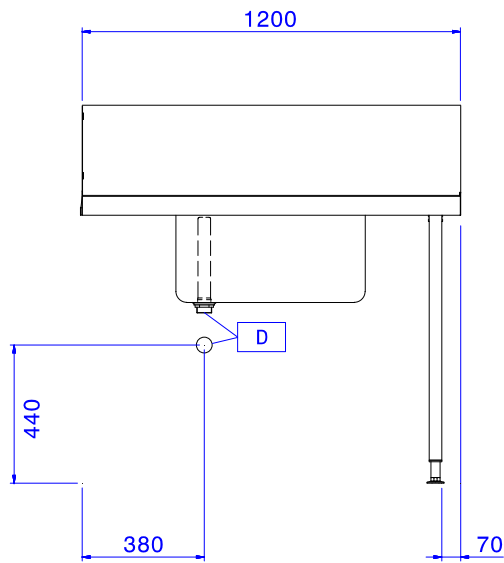

Descrizione

Articolo N°

Per lavastoviglie a capottina. Costruito in acciaio inox 304 AISI. Altezza praspuzzi 250 mm. N. 2 gambe tubolari a sezione quadrata 40x40 mm su piedini regolabili. Dimensione vasca 600x500x300h mm con tubo troppo pieno e foro di scarico. Direzione cestello: da destra a sinistra.

Sostenibilità

- Adatto per cesti 500x500 mm (è necessario connettere un binario al tavolo per evitare la caduta dei cesti)

Accessori opzionali

- Ripiano inferiore per tavolo lavaggio, 1200 mm PNC 865352
- Guida cesti per vasca di lavaggio per lavastoviglie a capottina e a cesto trascinato PNC 865370
- Kit per fissaggio a pavimento di 2 gambe quadre composto da 2 piedini con flange e tasselli. PNC 865386
- Sifone singolo in plastica da 2 " per lavatoi PNC 895313

Approvazione: _____

Fronte

Lato

Alto

Informazioni chiave
Dimensioni esterne, larghezza:
865314 (BHHPT6B12R) 1200 mm

Dimensioni esterne, profondità:

745 mm

Dimensioni esterne, altezza:

1170 mm

Peso netto:

8 kg

Dimensioni alzatina, Altezza

300 mm

Dimensioni vasca

600x500x300h